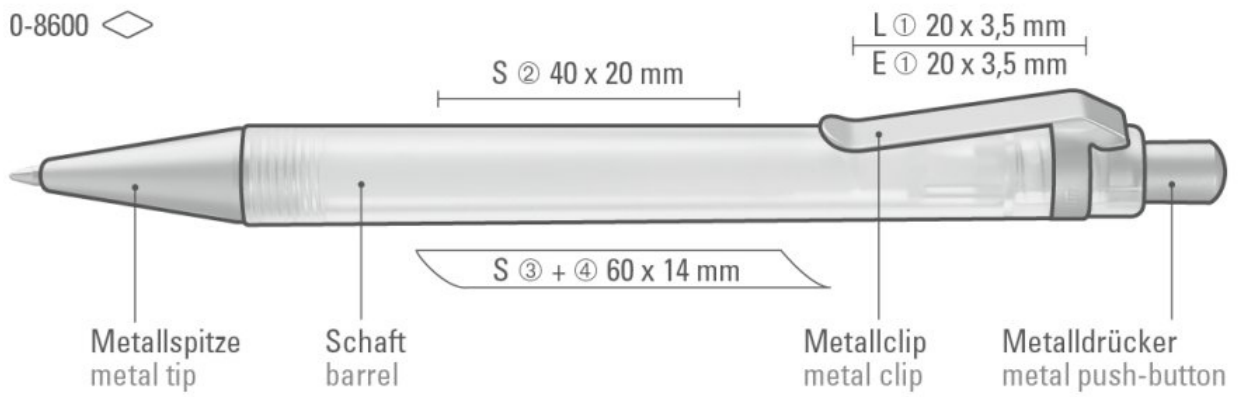

0-8600 

Metallspitze  
metal tip

Schaft  
barrel

Metallclip  
metal clip

Metalldrücker  
metal push-button