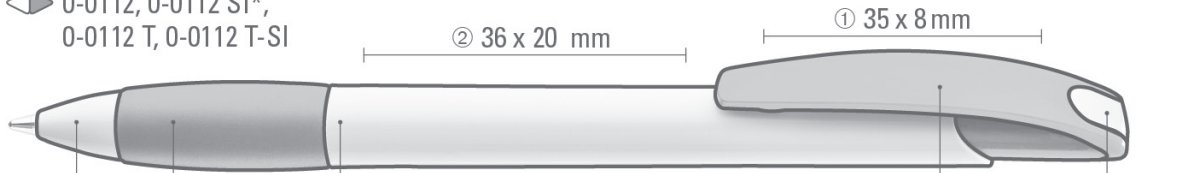

 0-0112, 0-0112 SI*,
 0-0112 T, 0-0112 T-SI

Spitze*
 tip*
 Softgriffzone
 soft-grip zone
 Schaft
 barrel

Clip
 clip
 Stopfen in silber
 glänzend
 plug in shiny
 silver

* Spitze in silber glänzend
 * tip in shiny silver