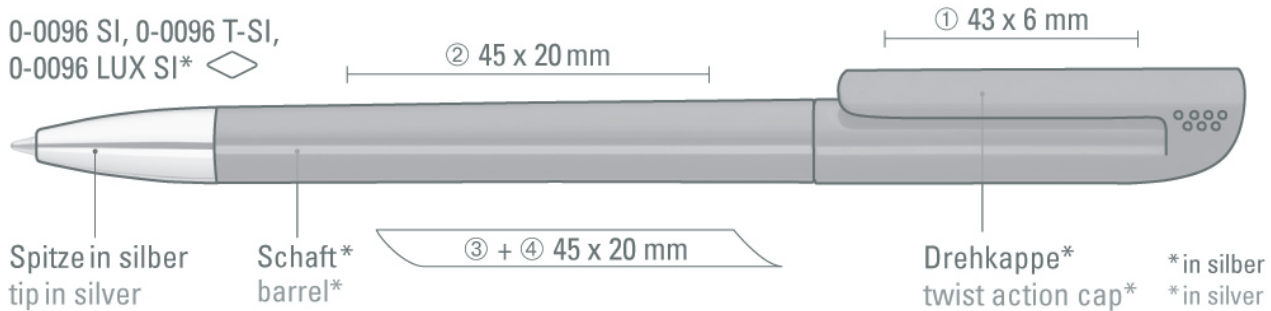

0-0096 SI, 0-0096 T-SI,
0-0096 LUX SI* 

Spitze in silber
tip in silver

Schaft*
barrel*

③ + ④ 45 x 20 mm

Drehkappe*
twist action cap*

* in silber
* in silver