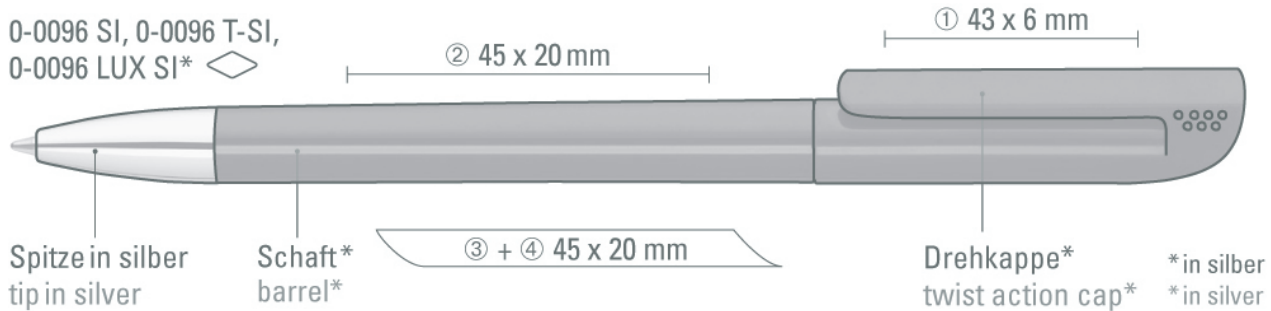

0-0096 SI, 0-0096 T-SI,
0-0096 LUX SI* 

Spitze in silber
tip in silver

Schaft*
barrel*

③ + ④ 45 x 20 mm

Drehkappe*
twist action cap*

*in silber
*in silver